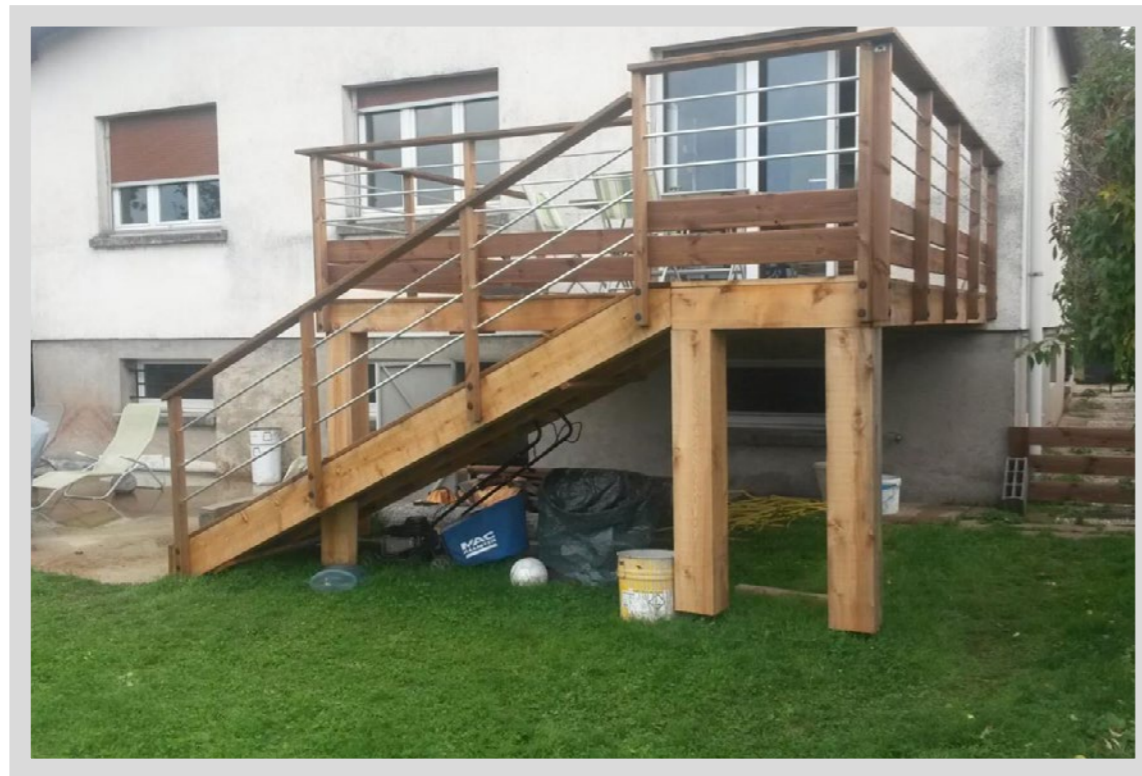

POLFER

Menuiserie
Construction Bois

KIT RAMBARDE

FABRICATION DE KIT DE GARDE-CORPS BOIS-INOX POUR TERRASSE,
MURET, ESCALIER, ...

Livré chez vous

Modèle Pin autoclave

- Poteau section 45x75 en pin autoclave classe 4 marron
- 2 Plinthes et main courante en pin autoclave marron
- 3 Tubes inox Diamètre 20x1.5 mm
- Fixation en applique (à l'anglaise)
- Quincaillerie fournie

Modèle Montagne

- Poteau section 45x95 en Douglas classe 3
- Main courante en Douglas section 45*95
- 2 Plinthes en Douglas
- 3 Tubes Inox Diamètre 20x1.5 mm
- Fixation en applique (à l'anglaise)
- Quincaillerie fournie