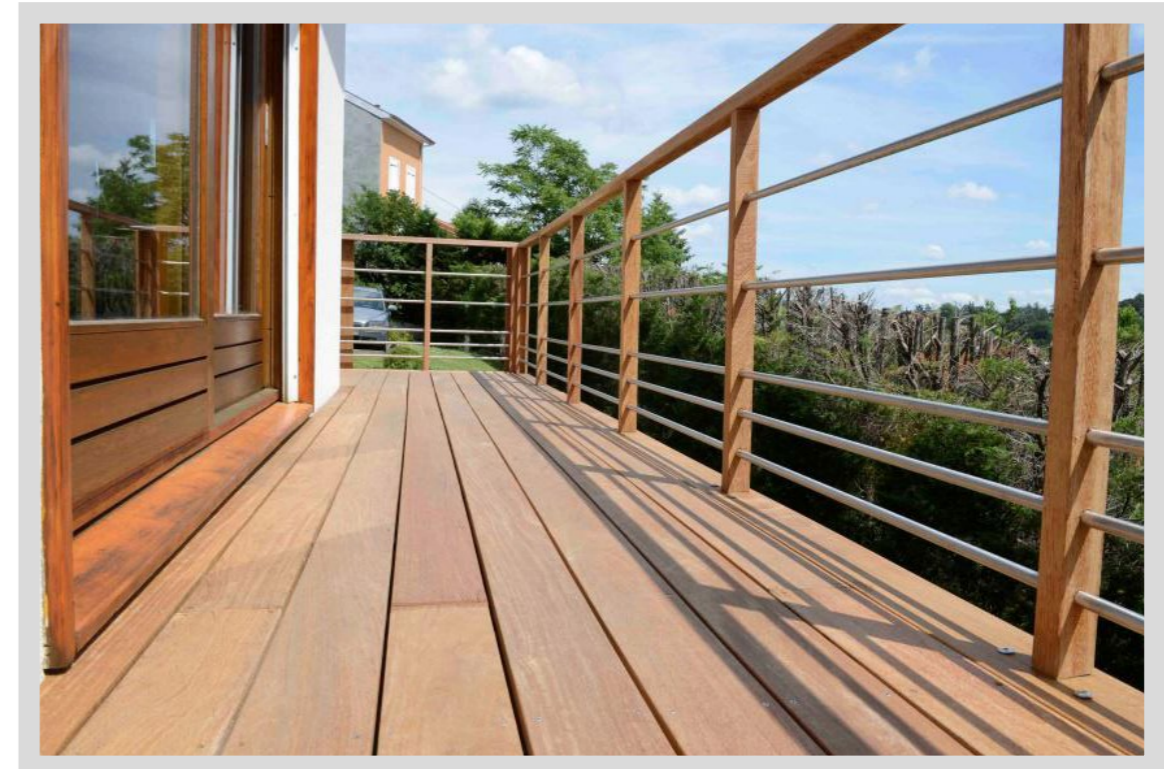

Modèle Contemporain

- Poteau section 45x75 en en pin autoclave classe 4 marron
- Main courante en pin autoclave classe 4 marron
- 5 Tubes Inox diamètre 20x1.5 mm